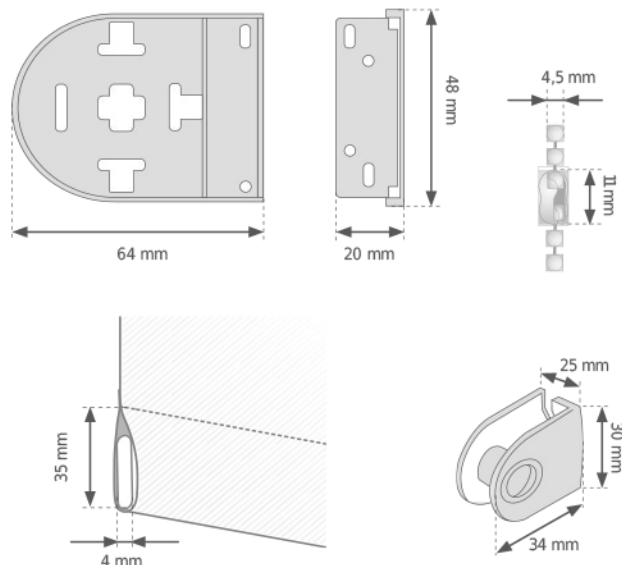

Maxirollo mit Kettenzug

32 mm Rollwelle aus Aluminium

Lieferumfang:

Montage: Wand/Decke/Laibung

Unterschiene/Beschwerung:

T6
Aluschiene weiss

T7
Aluschiene stoffummantelt

T9
Aluschiene weiss rund

Stahlschiene im Saum
(magnetisch)