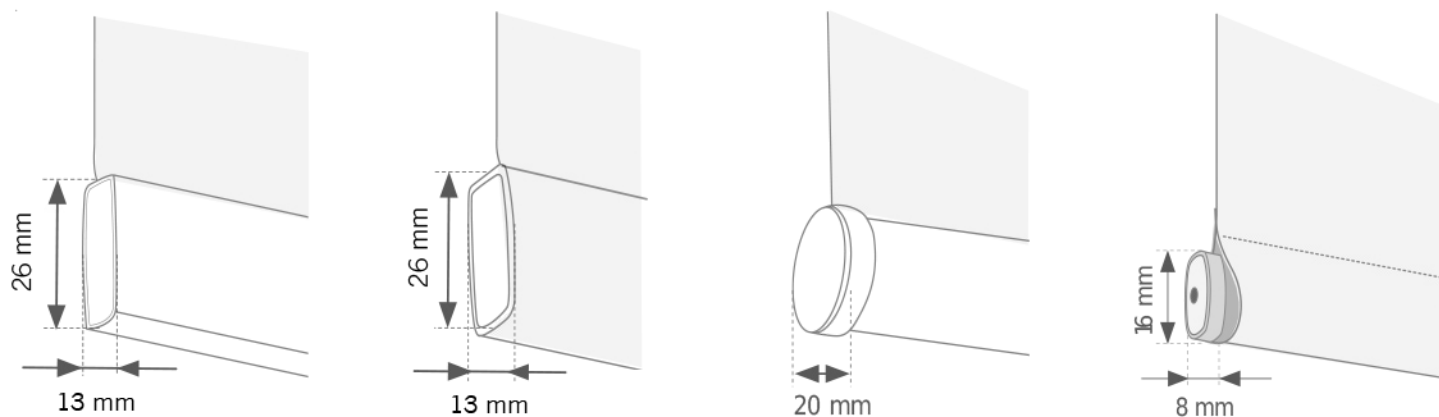

Maxirollo mit Kettenzug

32 mm Rollwelle aus Aluminium

Lieferumfang:

Montage: Wand/Decke/Laibung

Unterschiene/Beschwerung:

T6
Aluschiene weiss

T7
Aluschiene stoffummantelt

T9
Aluschiene weiss rund

Stahlschiene im Saum
(magnetisch)