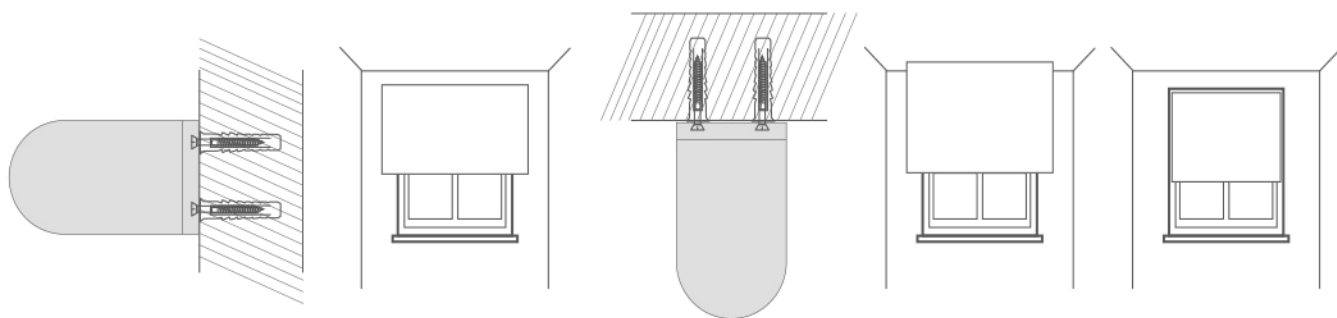

Maxirollo mit Kettenzug

32 mm Rollwelle aus Aluminium

Lieferumfang:

Montage: Wand/Decke/Laibung

Unterschiene/Beschwerung:

T6
Aluschiene weiss

T7
Aluschiene stoffummantelt

T9
Aluschiene weiss rund

Stahlschiene im Saum
(magnetisch)