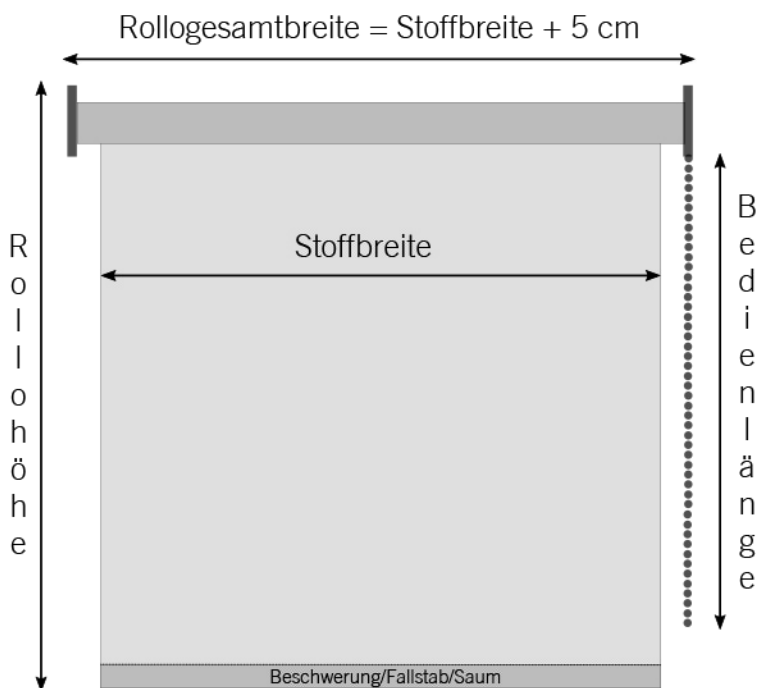

Maxirollo mit Kettenzug

32 mm Rollwelle aus Aluminium

Lieferumfang:

Montage: Wand/Decke/Laibung

Unterschiene/Beschwerung:

T6
Aluschiene weiss

T7
Aluschiene stoffummantelt

T9
Aluschiene weiss rund

Stahlschiene im Saum
(magnetisch)