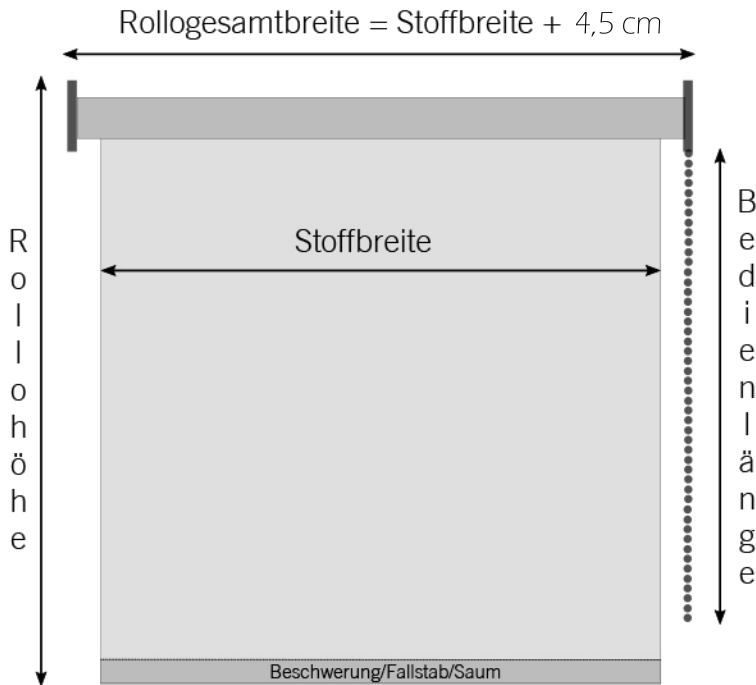

Mediumrollo mit Kettenzug

24 mm Rollwelle aus Aluminium

Lieferumfang:

Montage: Wand/Decke/Laibung

Unterschiene/Beschwerung:

T6
Aluschiene weiss

T7
Aluschiene stoffummantelt

T9
Aluschiene weiss rund

Stahlschiene im Saum
(magnetisch)