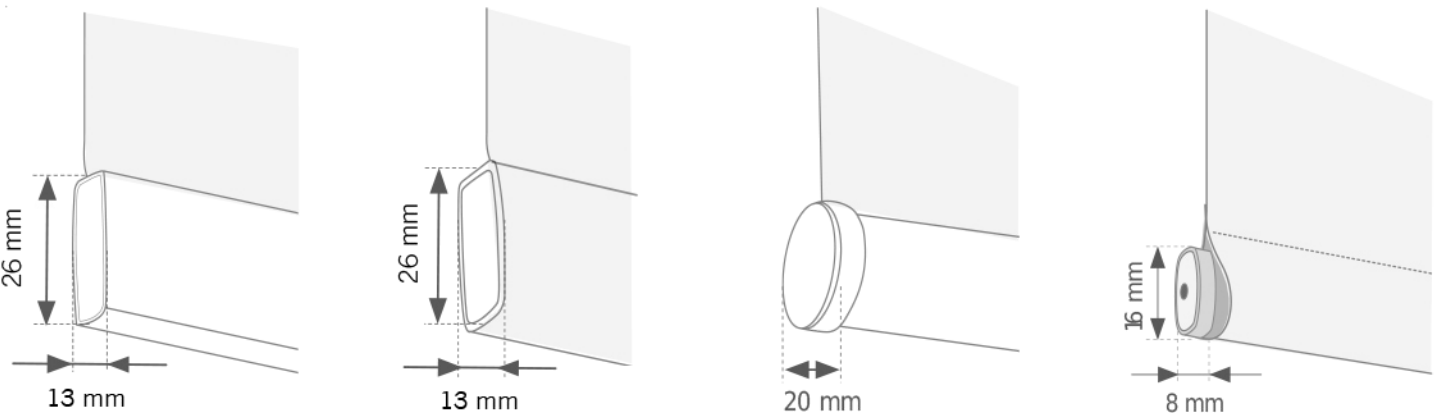

Mediumrollo mit Kettenzug

24 mm Rollwelle aus Aluminium

Lieferumfang:

Montage: Wand/Decke/Laibung

Unterschiene/Beschwerung:

T6
Aluschiene weiss

T7
Aluschiene stoffummantelt

T9
Aluschiene weiss rund

Stahlschiene im Saum
(magnetisch)