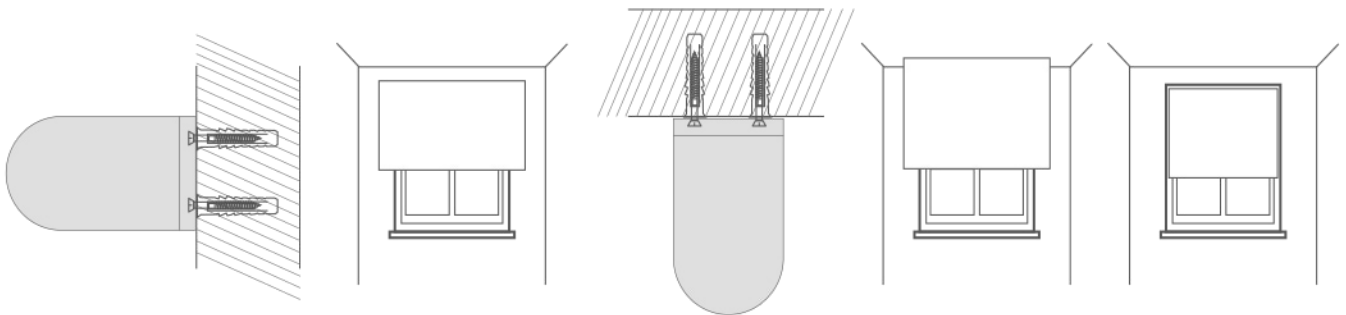

Mediumrollo mit Kettenzug

24 mm Rollwelle aus Aluminium

Lieferumfang:

Montage: Wand/Decke/Laibung

Unterschiene/Beschwerung:

T6
Aluschiene weiss

T7
Aluschiene stoffummantelt

T9
Aluschiene weiss rund

Stahlschiene im Saum
(magnetisch)