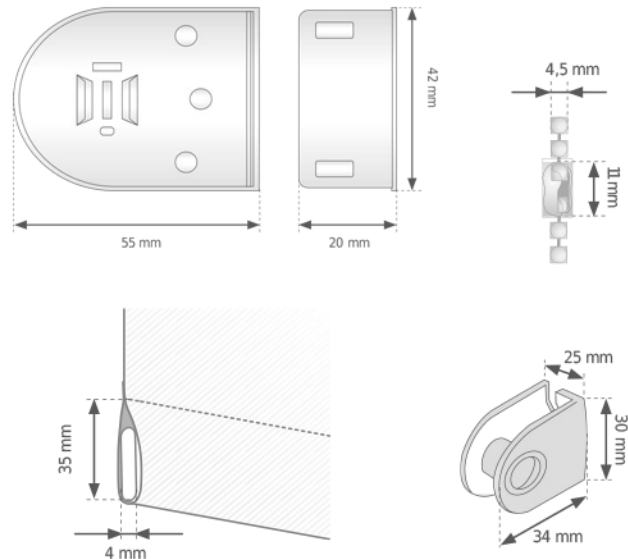

Mediumrollo mit Kettenzug

24 mm Rollwelle aus Aluminium

Lieferumfang:

Montage: Wand/Decke/Laibung

Unterschiene/Beschwerung:

T6
Aluschiene weiss

T7
Aluschiene stoffummantelt

T9
Aluschiene weiss rund

Stahlschiene im Saum
(magnetisch)