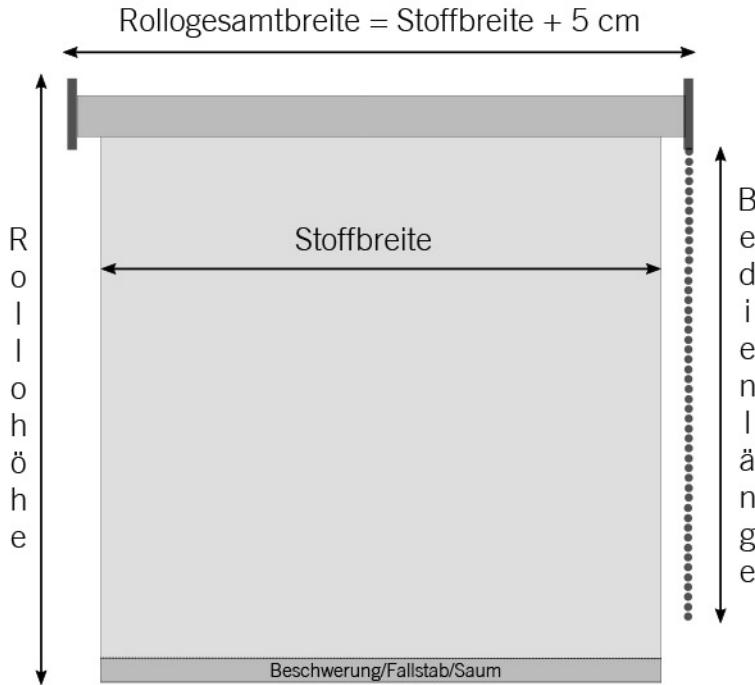

Maxirollo mit Kettenzug

32 mm Rollwelle aus Aluminium

Lieferumfang:

Montage: Wand/Decke/Laibung

Unterschiene/Beschwerung:

T6
Aluschiene weiss

T7
Aluschiene stoffummantelt

T9
Aluschiene weiss rund

Stahlschiene im Saum
(magnetisch)