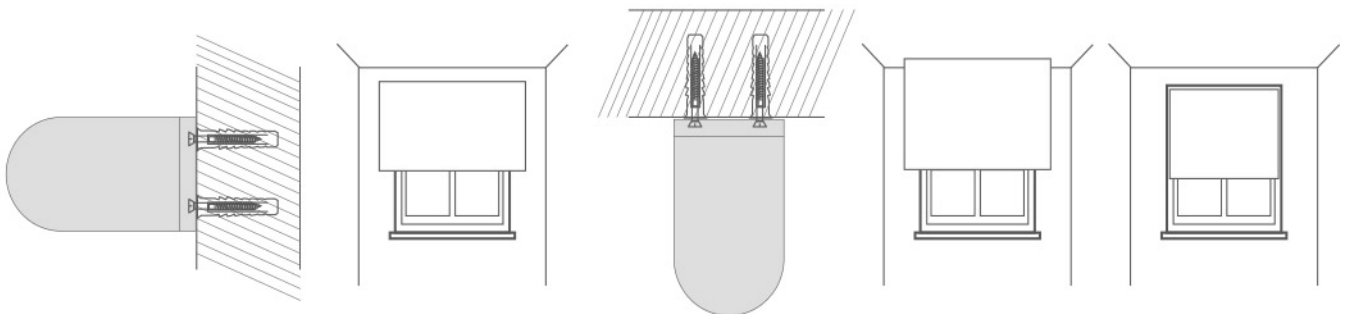

Maxirollo mit Kettenzug

32 mm Rollwelle aus Aluminium

Lieferumfang:

Montage: Wand/Decke/Laibung

Unterschiene/Beschwerung:

T6
Aluschiene weiss

T7
Aluschiene stoffummantelt

T9
Aluschiene weiss rund

Stahlschiene im Saum
(magnetisch)