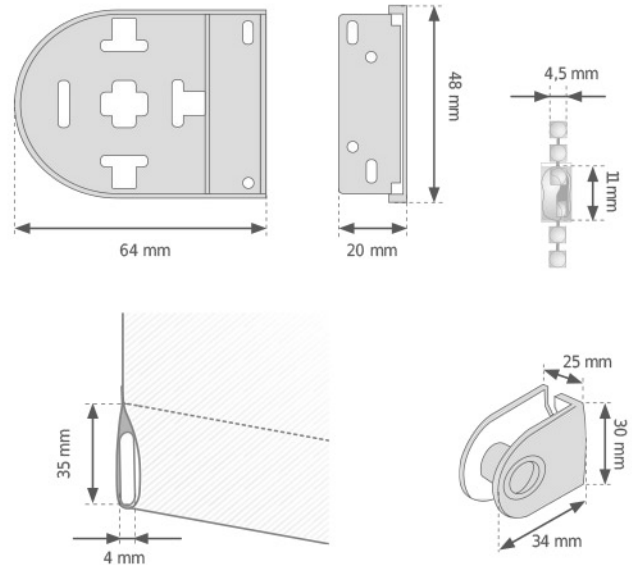

Maxirollo mit Kettenzug

32 mm Rollwelle aus Aluminium

Lieferumfang:

Montage: Wand/Decke/Laibung

Unterschiene/Beschwerung:

T6
Aluschiene weiss

T7
Aluschiene stoffummantelt

T9
Aluschiene weiss rund

Stahlschiene im Saum
(magnetisch)