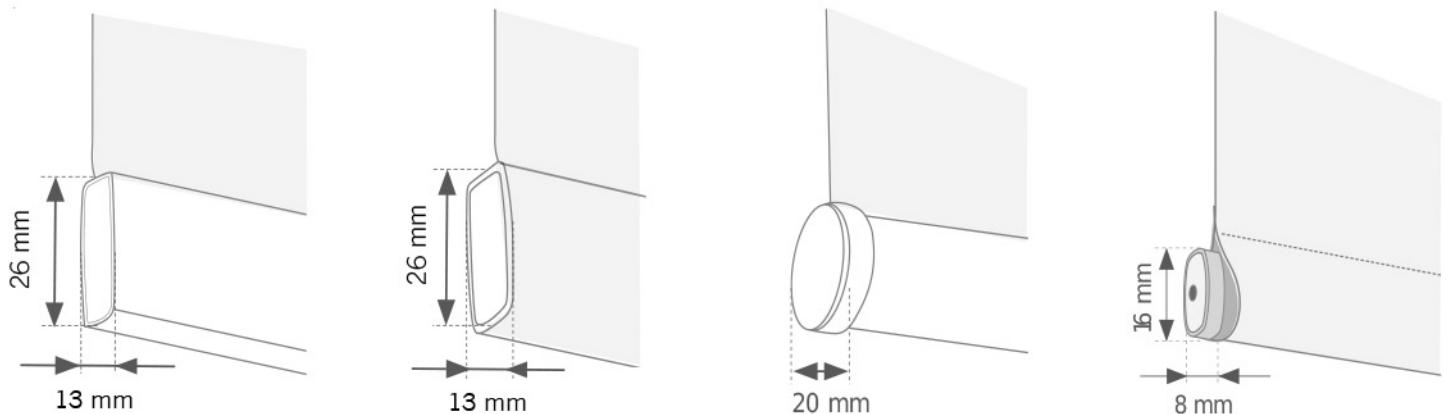

Maxirollo mit Kettenzug

32 mm Rollwelle aus Aluminium

Lieferumfang:

Montage: Wand/Decke/Laibung

Unterschiene/Beschwerung:

T6
Aluschiene weiss

T7
Aluschiene stoffummantelt

T9
Aluschiene weiss rund

Stahlschiene im Saum
(magnetisch)